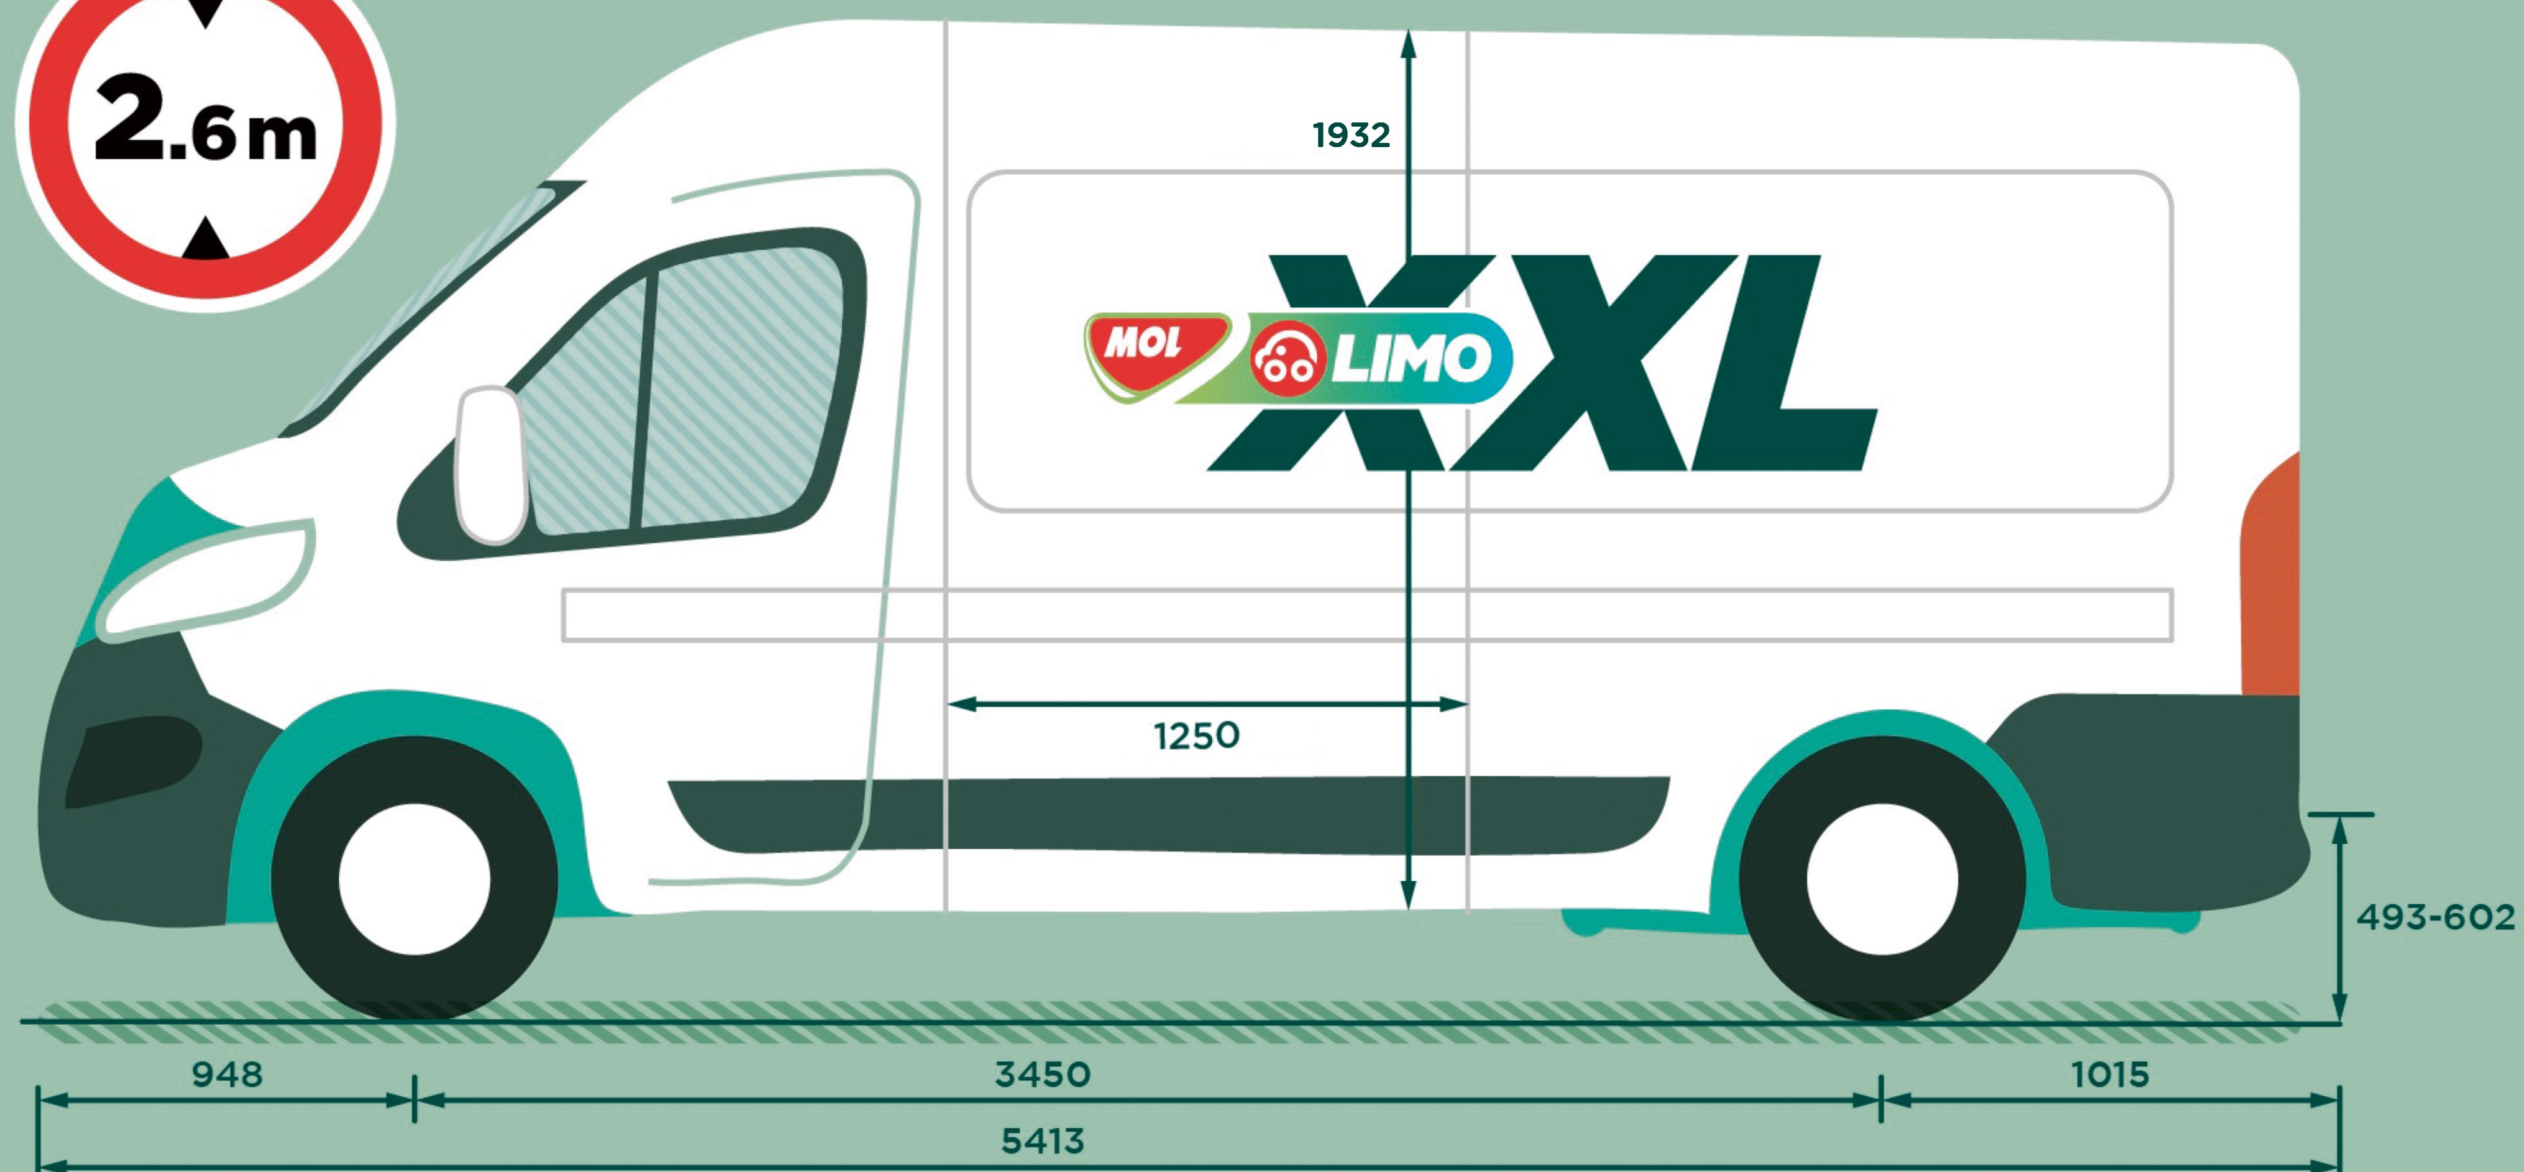

Opel Movano - Műszaki adatok

Karosszéria (mm)

Limo XXL

Hosszúság	5413
Szélesség (külső tükrökkel/nélkül)	2690/2050
Magasság	2522
Tengelytáv	3450
Nyomtáv (elől/hátul)	1810/1790
Rakodó küszöb magasság	493-602
Tolóajtó szélessége	1250
Tolóajtó magassága	1755
Hátsó ajtó szélessége	1562
Hátsó ajtó magassága	1790

Rakodótér méretek (mm)

Limo XXL

Maximális hosszúság	3120
Maximális szélesség	1870
Maximális szélesség a kerékdobok között	1422
Maximális magasság	1932
Raktérfogat (m ³)	11,5