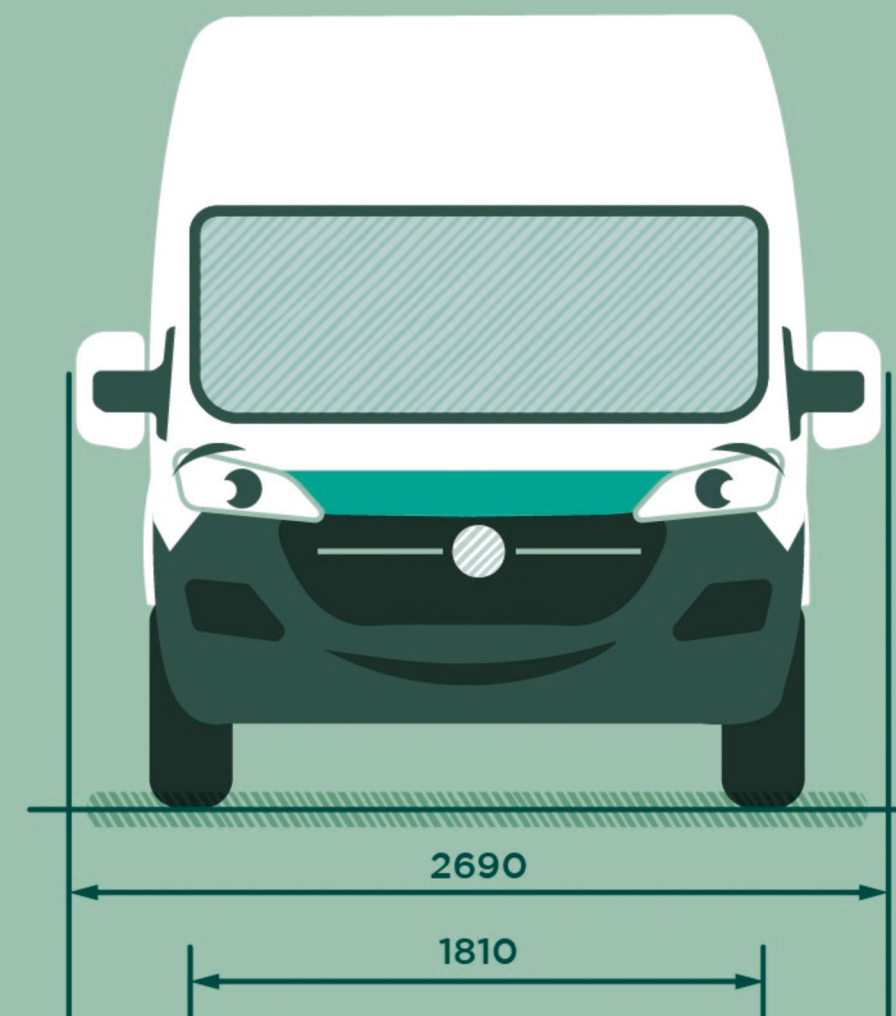

Opel Movano - Műszaki adatok

Karosszéria (mm)

Limo XXL

Hosszúság	5413
Szélesség (külső tükrökkel/nélkül)	2690/2050
Magasság	2522
Tengelytáv	3450
Nyomtáv (elől/hátul)	1810/1790
Rakodó küszöb magasság	493-602
Tolóajtó szélessége	1250
Tolóajtó magassága	1755
Hátsó ajtó szélessége	1562
Hátsó ajtó magassága	1790

Rakodótér méretek (mm)

Limo XXL

Maximális hosszúság	3120
Maximális szélesség	1870
Maximális szélesség a kerékdobok között	1422
Maximális magasság	1932
Raktérfogat (m ³)	11,5