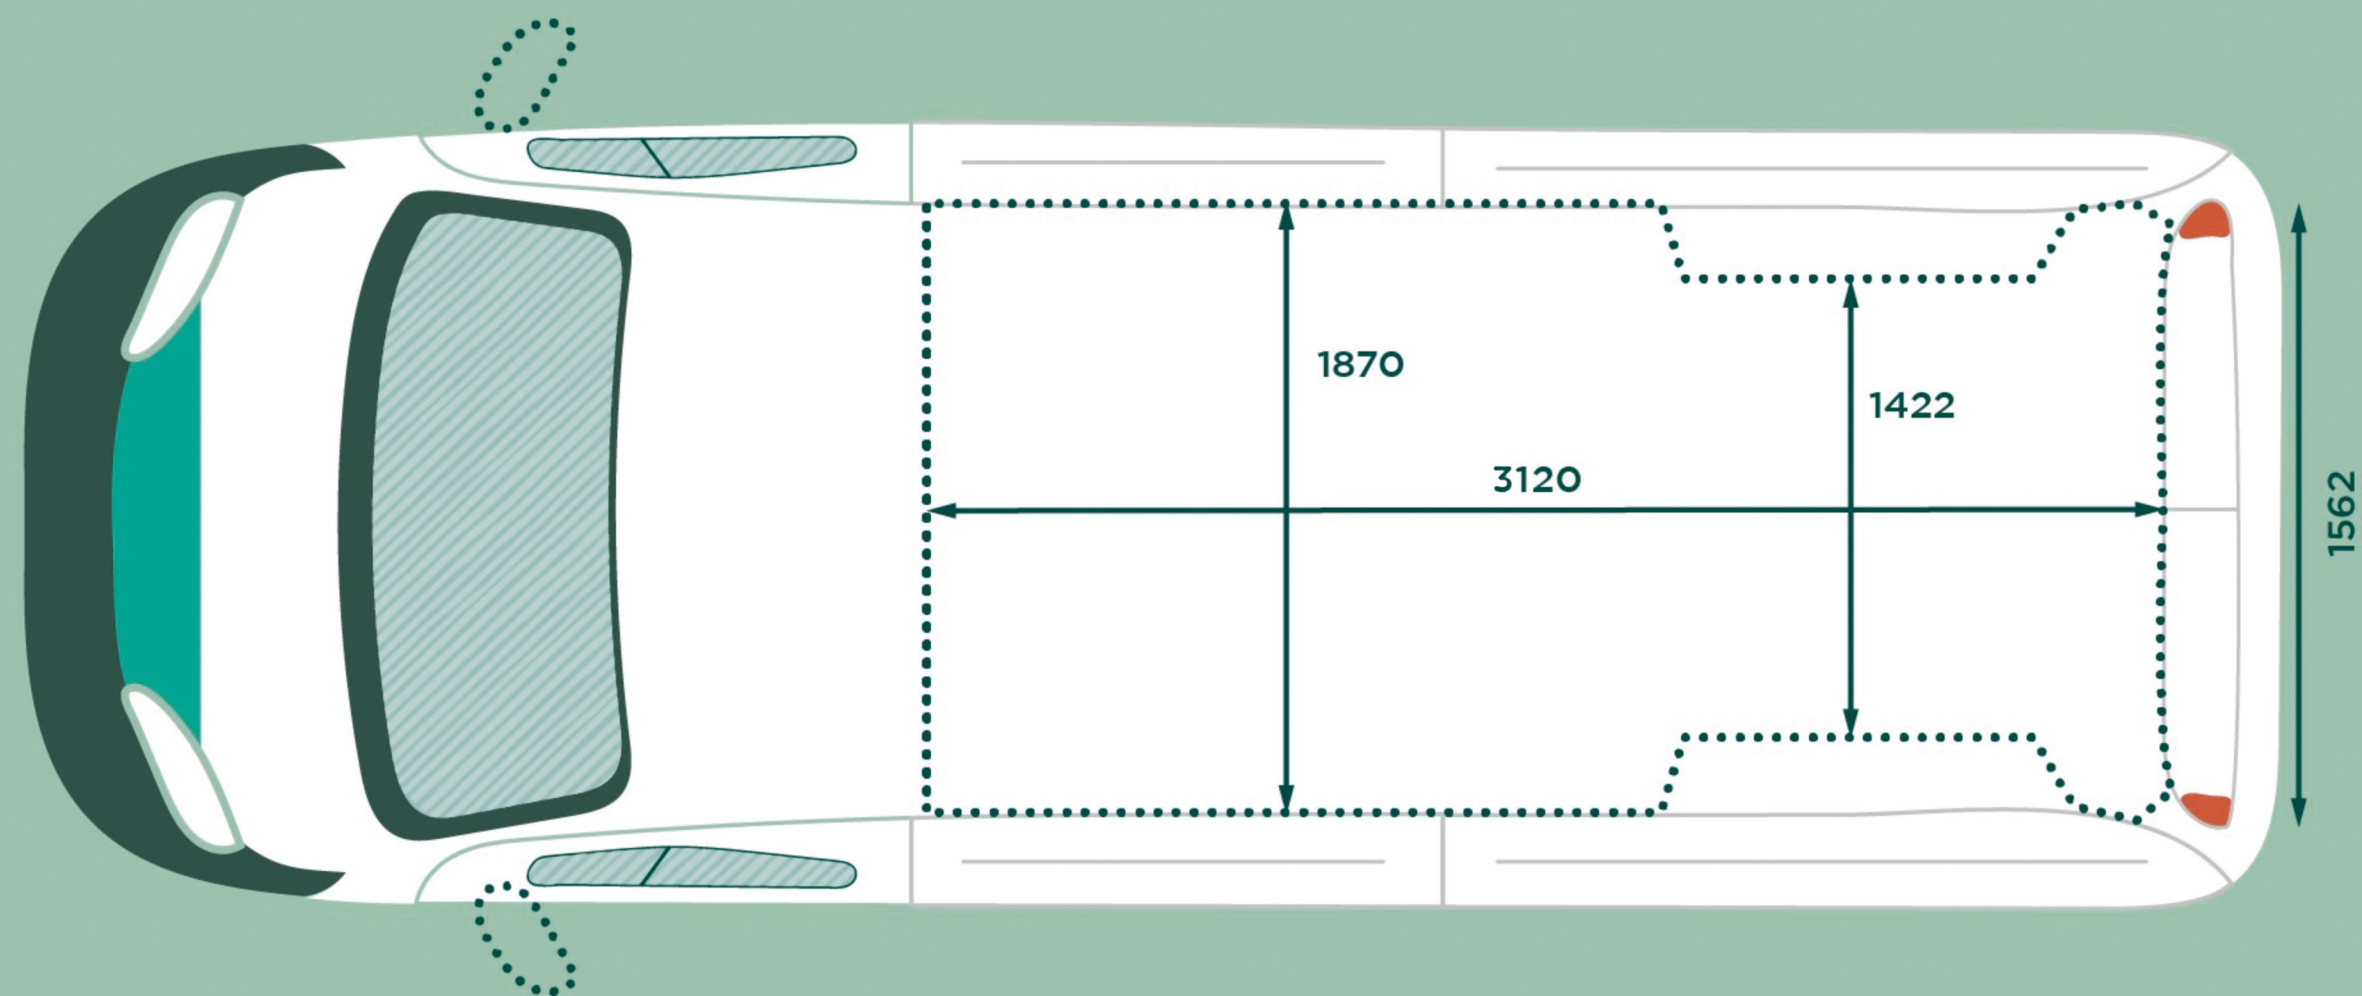

Opel Movano - Műszaki adatok

Karosszéria (mm)

Limo XXL

Hosszúság	5413
Szélesség (külső tükrökkel/nélkül)	2690/2050
Magasság	2522
Tengelytáv	3450
Nyomtáv (elől/hátul)	1810/1790
Rakodó küszöb magasság	493-602
Tolóajtó szélessége	1250
Tolóajtó magassága	1755
Hátsó ajtó szélessége	1562
Hátsó ajtó magassága	1790

Rakodótér méretek (mm)

Limo XXL

Maximális hosszúság	3120
Maximális szélesség	1870
Maximális szélesség a kerékdobok között	1422
Maximális magasság	1932
Raktérfogat (m ³)	11,5