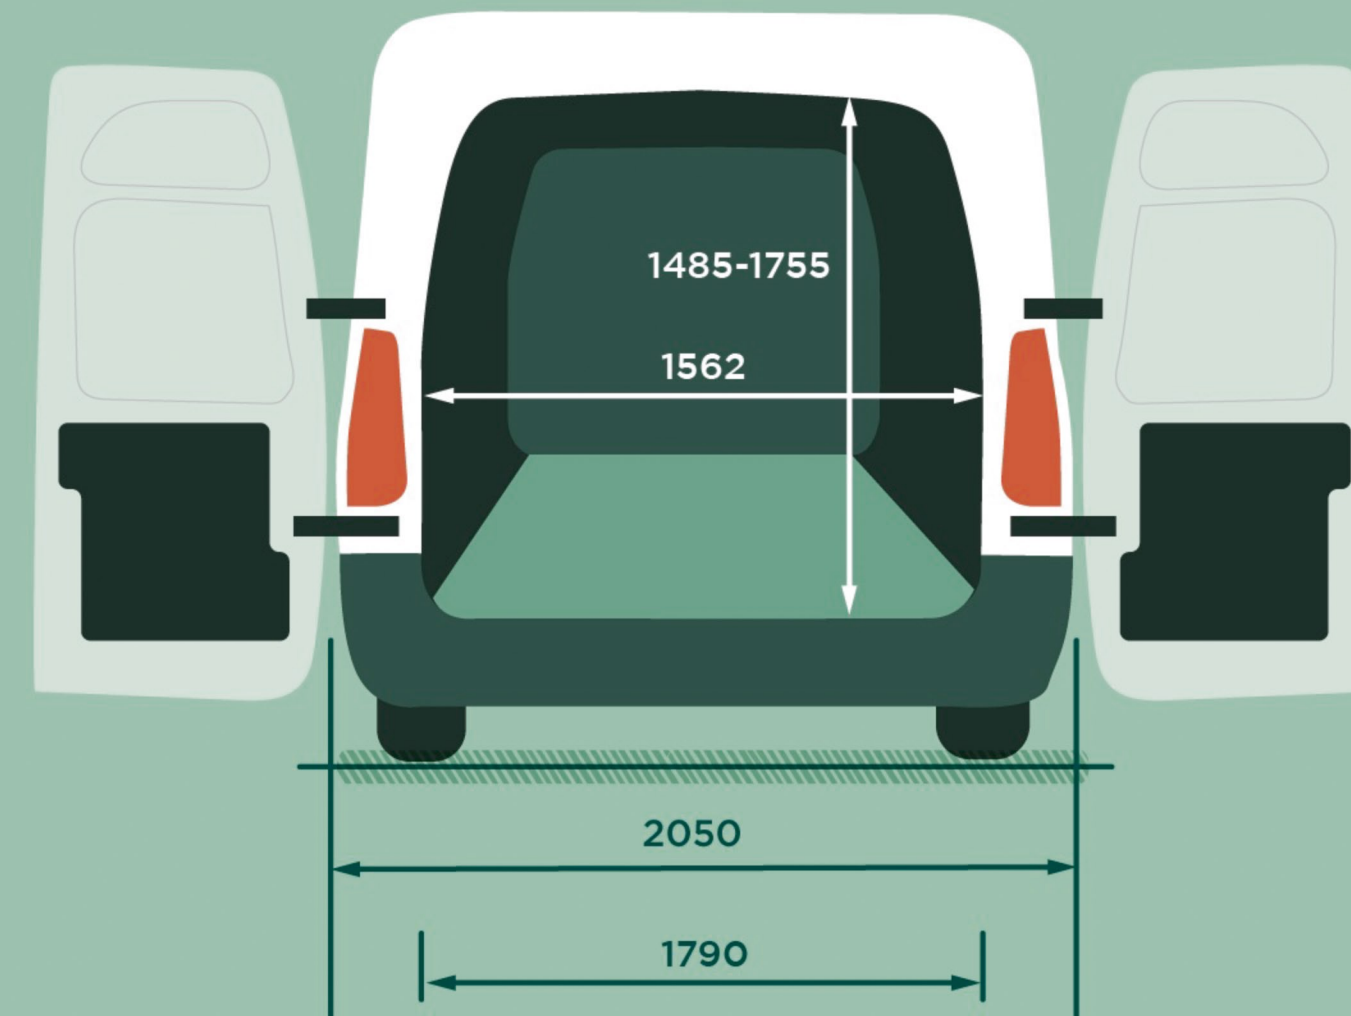

Opel Movano - Műszaki adatok

Karosszéria (mm)

Limo XXL

Hosszúság	5413
Szélesség (külső tükrökkel/nélkül)	2690/2050
Magasság	2522
Tengelytáv	3450
Nyomtáv (elől/hátul)	1810/1790
Rakodó küszöb magasság	493-602
Tolóajtó szélessége	1250
Tolóajtó magassága	1755
Hátsó ajtó szélessége	1562
Hátsó ajtó magassága	1790

Rakodótér méretek (mm)

Limo XXL

Maximális hosszúság	3120
Maximális szélesség	1870
Maximális szélesség a kerékdobok között	1422
Maximális magasság	1932
Raktérfogat (m ³)	11,5