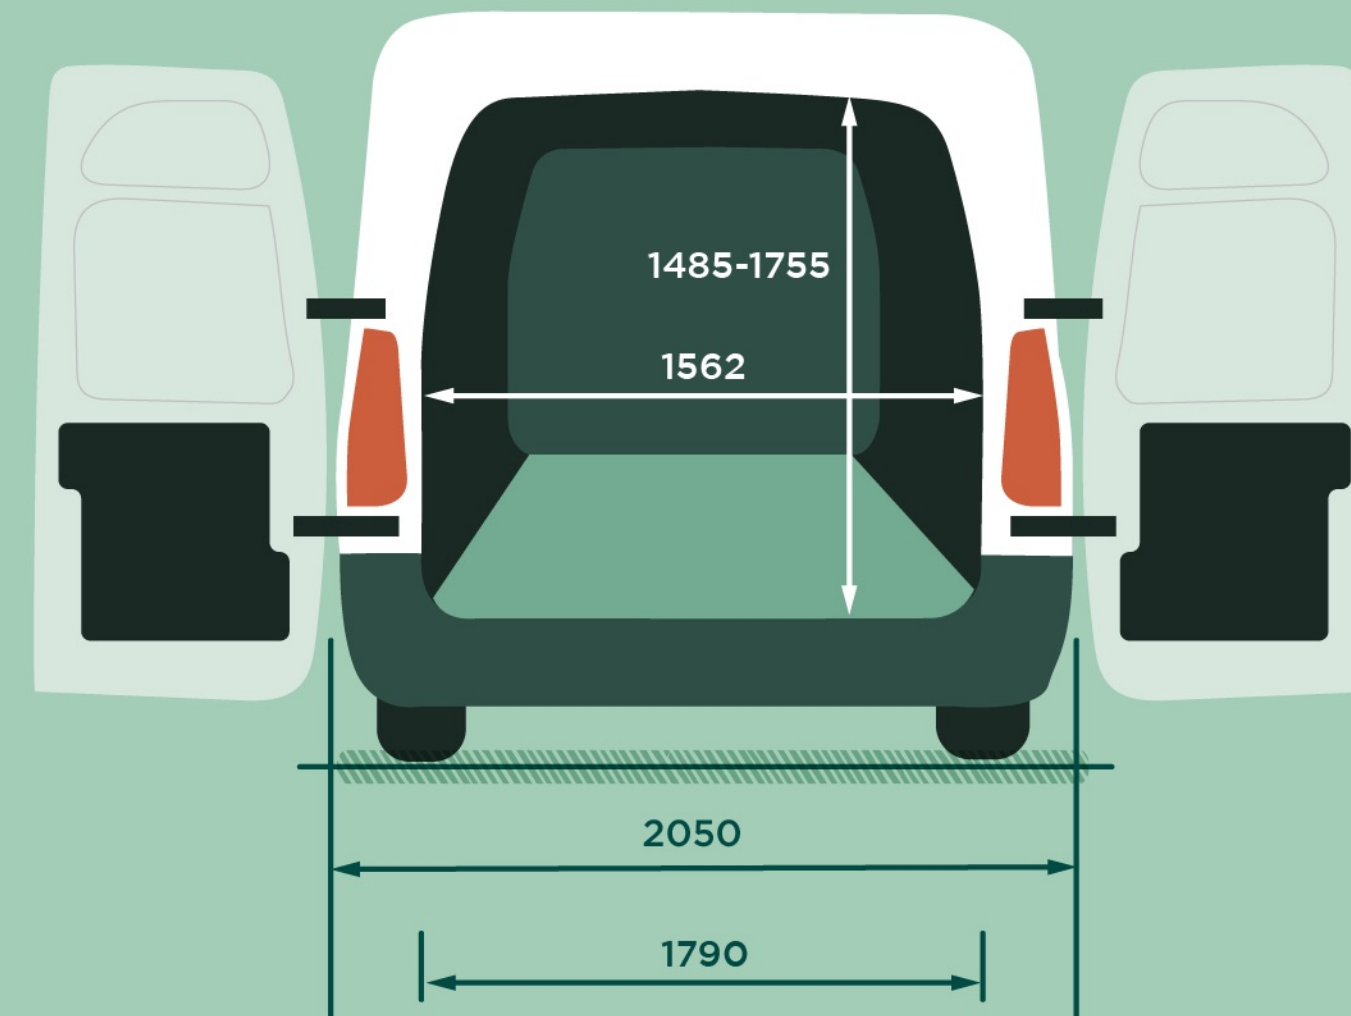

## Karosszéria (mm)

## Limo XXL

Hosszúság	5413
Szélesség (külső tükrökkel/nélkül)	2690/2050
Magasság	2522
Tengelytáv	3450
Nyomtáv (elől/hátul)	1810/1790
Rakodó küszöb magasság	493-602
Tolóajtó szélessége	1250
Tolóajtó magassága	1755
Hátsó ajtó szélessége	1562
Hátsó ajtó magassága	1790

## Rakodótér méretek (mm)

## Limo XXL

Maximális hosszúság	2976
Maximális szélesség válaszfal nélkül	1870
Szélesség a kerékdobok között	1422
Maximális magasság	1932
Raktérfogat (m <sup>3</sup> )	11,5