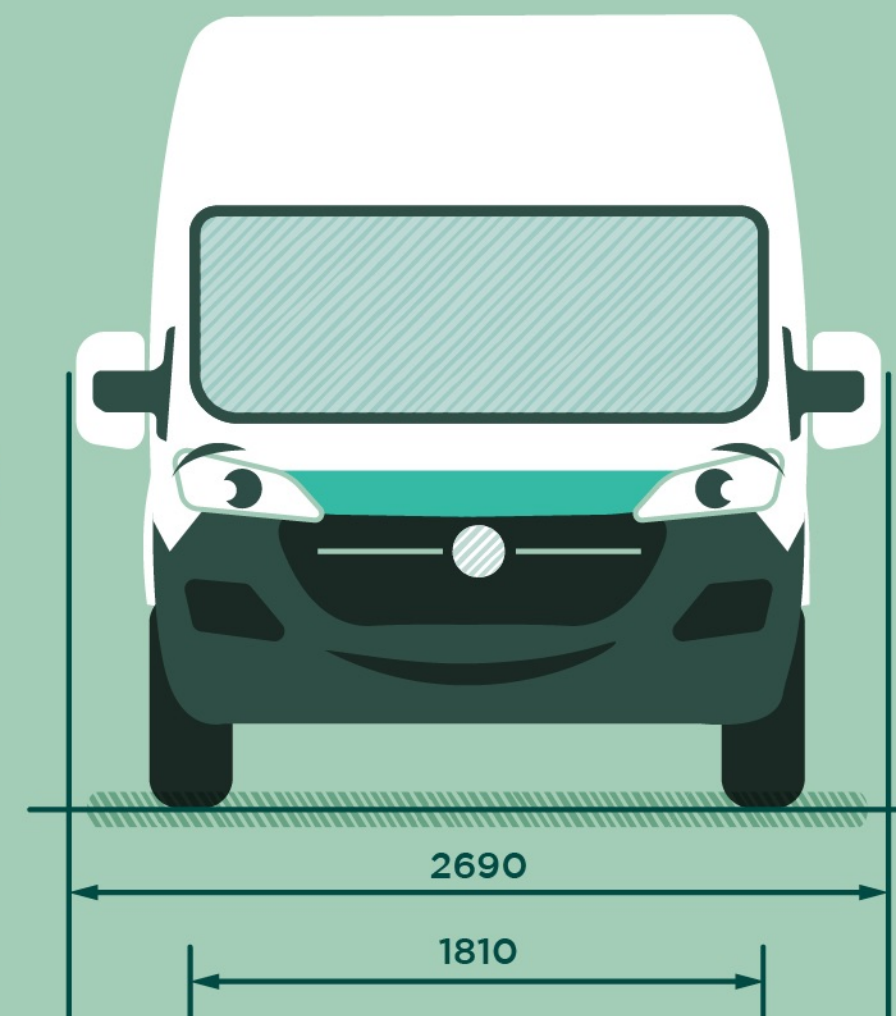

## Karosszéria (mm)

## Limo XXL

Hosszúság	5413
Szélesség (külső tükrökkel/nélkül)	2690/2050
Magasság	2522
Tengelytáv	3450
Nyomtáv (elől/hátul)	1810/1790
Rakodó küszöb magasság	493-602
Tolóajtó szélessége	1250
Tolóajtó magassága	1755
Hátsó ajtó szélessége	1562
Hátsó ajtó magassága	1790

## Rakodótér méretek (mm)

## Limo XXL

Maximális hosszúság	2976
Maximális szélesség válaszfal nélkül	1870
Szélesség a kerékdobok között	1422
Maximális magasság	1932
Raktérfogat (m <sup>3</sup> )	11,5