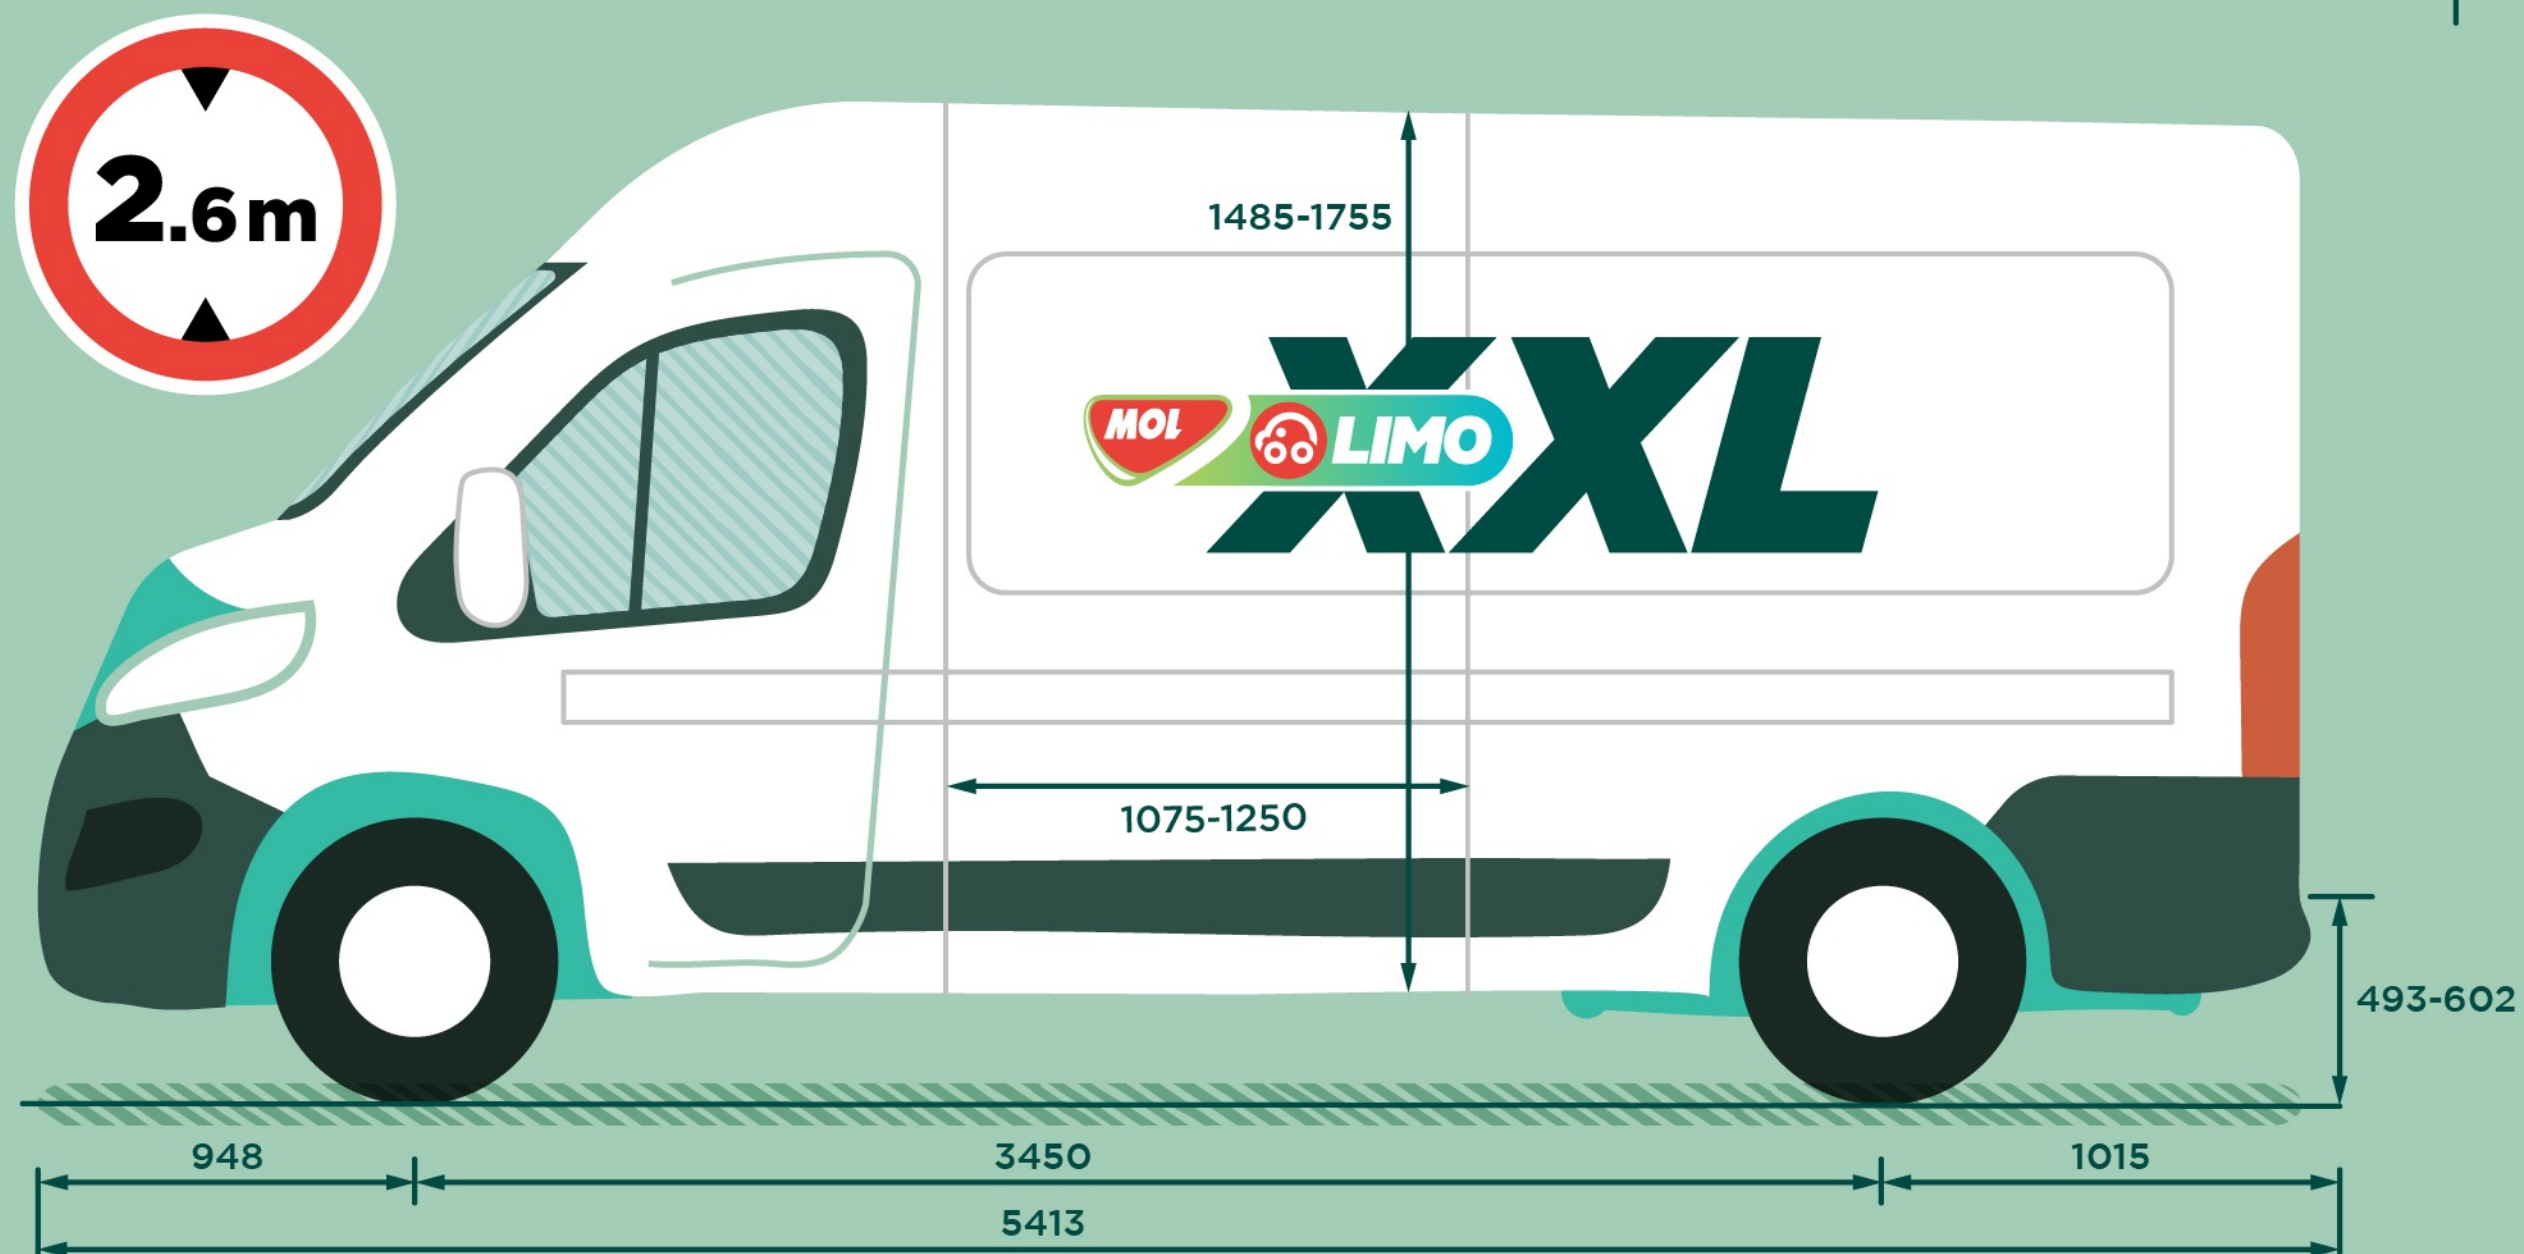

## Karosszéria (mm)

## Limo XXL

Hosszúság	5413
Szélesség (külső tükrökkel/nélkül)	2690/2050
Magasság	2522
Tengelytáv	3450
Nyomtáv (elől/hátul)	1810/1790
Rakodó küszöb magasság	493-602
Tolóajtó szélessége	1250
Tolóajtó magassága	1755
Hátsó ajtó szélessége	1562
Hátsó ajtó magassága	1790

## Rakodótér méretek (mm)

## Limo XXL

Maximális hosszúság	2976
Maximális szélesség válaszfal nélkül	1870
Szélesség a kerékdobok között	1422
Maximális magasság	1932
Raktérfogat (m <sup>3</sup> )	11,5