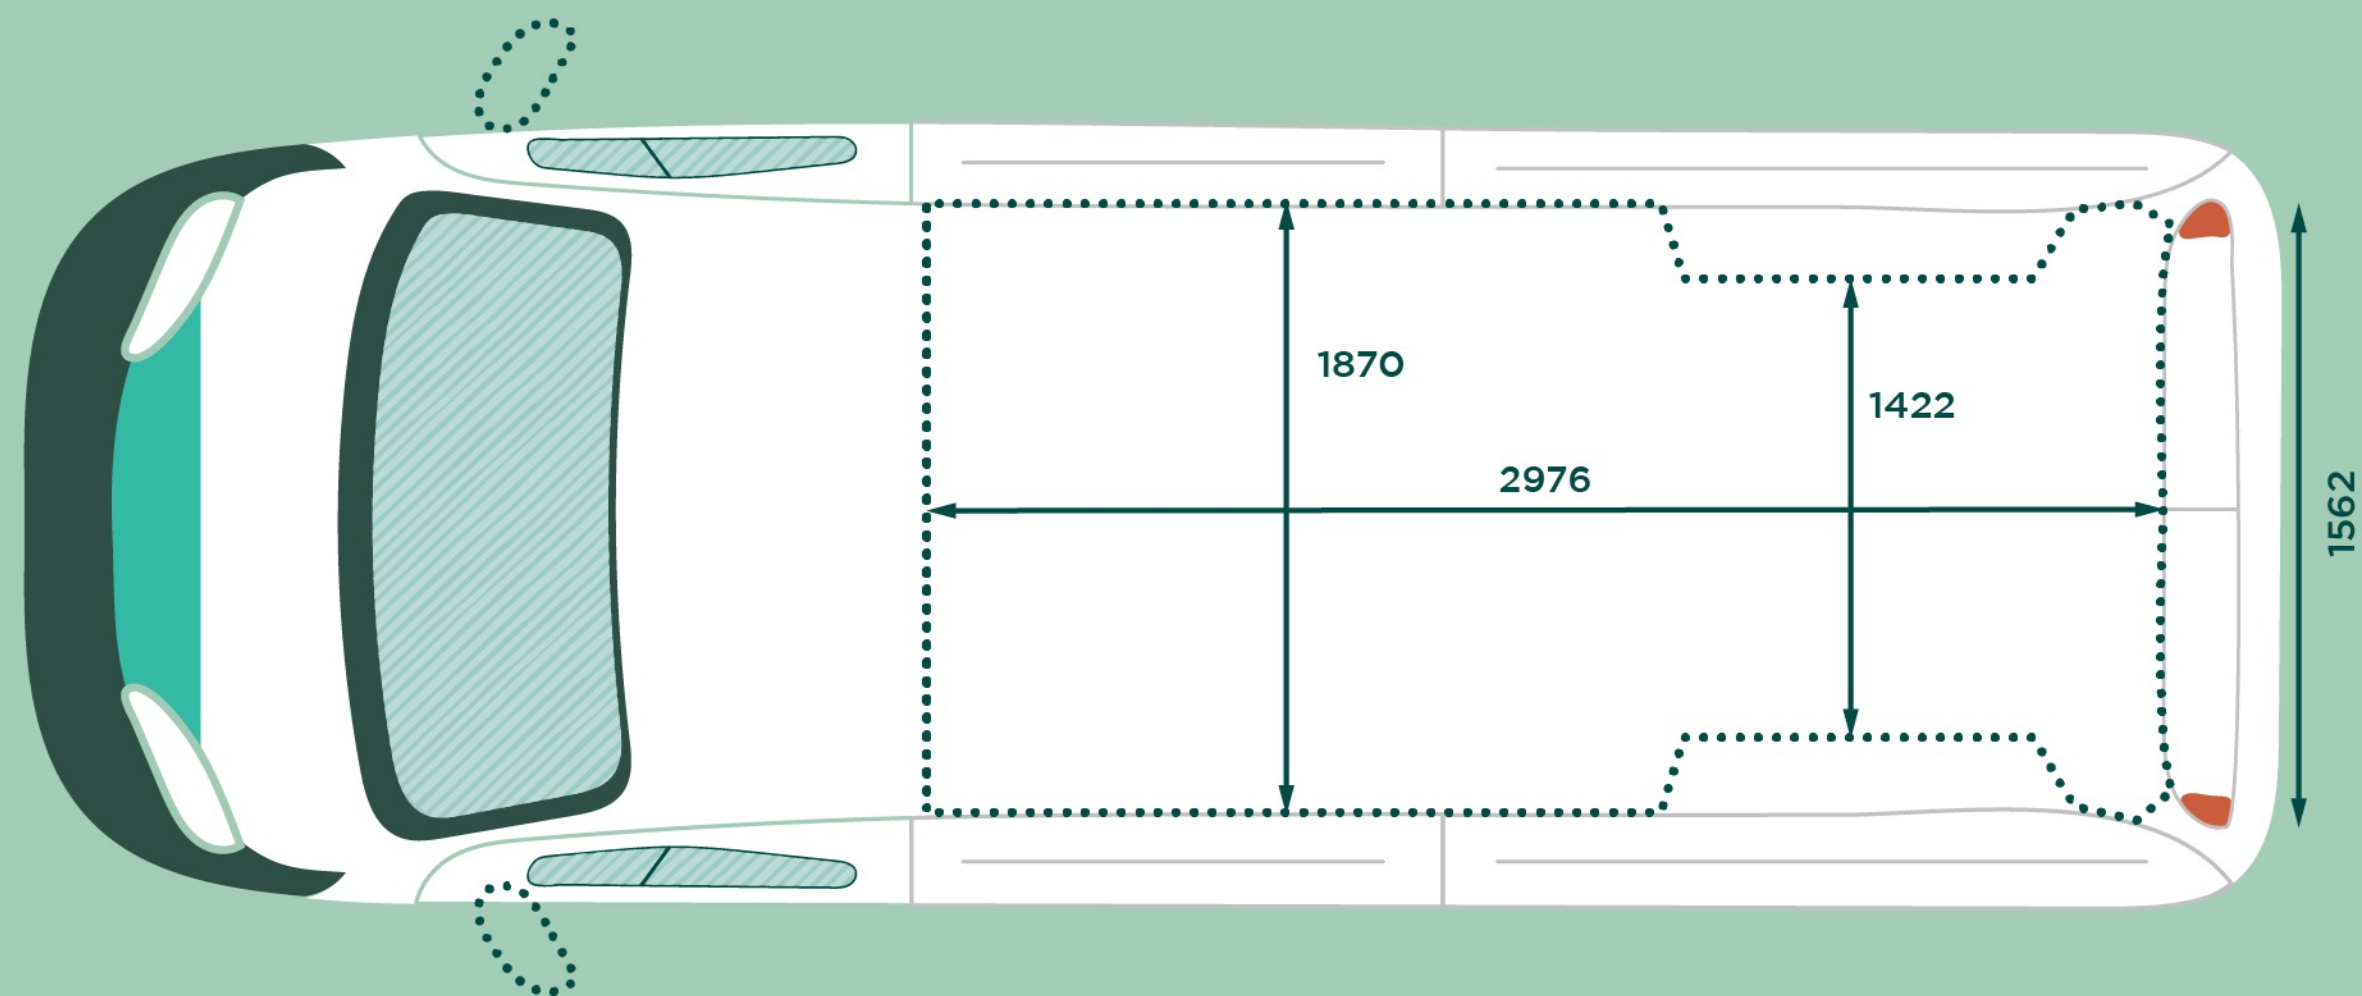

## Karosszéria (mm)

## Limo XXL

Hosszúság	5413
Szélesség (külső tükrökkel/nélkül)	2690/2050
Magasság	2522
Tengelytáv	3450
Nyomtáv (elől/hátul)	1810/1790
Rakodó küszöb magasság	493-602
Tolóajtó szélessége	1250
Tolóajtó magassága	1755
Hátsó ajtó szélessége	1562
Hátsó ajtó magassága	1790

## Rakodótér méretek (mm)

## Limo XXL

Maximális hosszúság	2976
Maximális szélesség válaszfal nélkül	1870
Szélesség a kerékdobok között	1422
Maximális magasság	1932
Raktérfogat (m <sup>3</sup> )	11,5